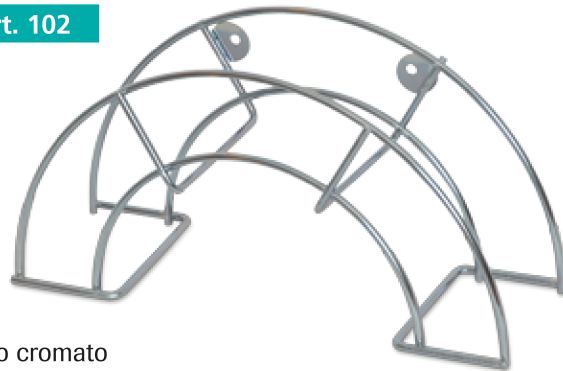

Portatubos in plastica e metallo

Hose hangers, plastic and steel made

Questi portatubos sono estremamente utili per raccogliere il tubo in spazi ristretti.

These hose hangers are really useful for storing hoses in narrow places.

art. 110/77

confezione da 77 pezzi (monocolore)
Pack of 77 pieces (one single colour)

Articolo	EAN	Peso	Box	Pz. x Pallet	Dim. Pallets	Pz. x m ³	Conf.
112	8010943000465	3,600 kg	285 x 185 x 700 mm	n. 560	120 x 80 x 200 cm	n. 27	n. 14
110/49	8010943000434	11,900 kg	935 x 365 x 420 mm	n. 735	120 x 93 x 225 cm	n. 7	n. 49
110/77	8010943000496	18,100 kg	420 x 1200 x 410 mm	n. 616	120 x 86 x 190 cm	n. 4	n. 77

art. 100

art. 102

Acciaio zinco cromato
Zinc-chrome plated steel

Articolo	EAN	Peso	Box	Pz. x Pallet	Dim. Pallets	Pz. x m ³	Conf.
100	8010943001363	8,800 kg	285 x 245 x 550 mm	n. 480	122,5 x 80 x 210,5 cm	n. 25	n. 10
102	8010943001516	4,480 kg	750 x 390 x 180 mm	n. 198	120 x 80 x 216 cm	n. 19	n. 6