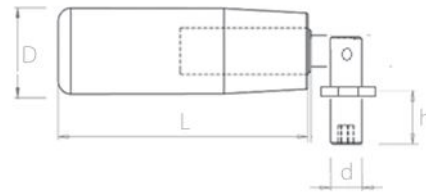

ÇDKK STEEL FOLD-AWAY HANDLE

Product code	D	d	h	L	Pkg
ÇDKK 50 06	50	M6	20	19,5	25
ÇDKK 50 08	50	M8	20	19,5	25
ÇDKK 70 08	70	M8	20	19,5	25
ÇDKK 70 10	70	M10	20	19,5	25

KKÇK CHROMIUM - PLATED STEEL HANDLE

Product code	D	d	h	L	Pkg
KKÇK 20 54 06	20	M6	10	54	25
KKÇK 20 54 08	20	M8	11	54	25
KKÇK 20 54 10	20	M10	14	54	25
KKÇK 22 72 06	22	M6	10	72	25
KKÇK 22 72 08	22	M8	11	72	25
KKÇK 22 72 10	22	M10	14	72	25
KKÇK 24 88 06	27	M6	10	88	25
KKÇK 24 88 08	27	M8	11	88	25
KKÇK 24 88 10	27	M10	14	88	25

DÇ CAST IRON HANDWHEEL

Product code	D	H	d	d2	Pkg
DÇ 75 30 16	75	35	30		1
DÇ 85 35 16	85	40	35	M8	1
DÇ 10 40 16	100	45	40	M10	1
DÇ 12 45 16	125	50	45	M10	1
DÇ 15 50 24	150	55	50	M10	1
DÇ 18 55 24	180	60	55	M10	1
DÇ 20 60 24	200	60	60	M10	1
DÇ 25 65 24	250	65	65	M10	1
DÇ 30 70 24	300	75	70	M10	1