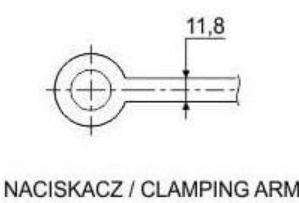

DOCISK PIONOWY MOCNY KOMPLETNY Z OSŁONĄ

COMPLETE STRONG VERTICAL CLAMP WITH COVER

292C

SIŁA TRZYMANIA / HOLDING FORCE - F = 250 kg

WAGA / WEIGHT - 0,41 kg

DOCISK PIONOWY MOCNY KOMPLETNY Z OSŁONĄ

COMPLETE STRONG VERTICAL CLAMP WITH COVER

294C

SIŁA TRZYMANIA / HOLDING FORCE - F = 500 kg

WAGA / WEIGHT - 1,22 kg

DOCISK PIONOWY MOCNY KOMPLETNY Z OSŁONĄ

COMPLETE STRONG VERTICAL CLAMP WITH COVER

296C

SIŁA TRZYMANIA / HOLDING FORCE - F = 1000 kg

WAGA / WEIGHT - 2,5 kg