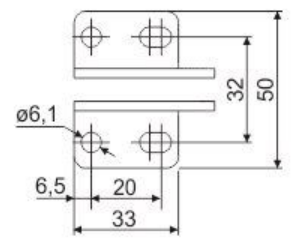

DOCISK PIONOWY MOCNY KOMPLETNY Z OSŁONĄ

COMPLETE STRONG VERTICAL CLAMP WITH COVER

292C

SIŁA TRZYMANIA / HOLDING FORCE - F = 250 kg

WAGA / WEIGHT - 0,41 kg

DOCISK PIONOWY MOCNY KOMPLETNY Z OSŁONĄ

COMPLETE STRONG VERTICAL CLAMP WITH COVER

294C

SIŁA TRZYMANIA / HOLDING FORCE - F = 500 kg

WAGA / WEIGHT - 1,22 kg

DOCISK PIONOWY MOCNY KOMPLETNY Z OSŁONĄ

COMPLETE STRONG VERTICAL CLAMP WITH COVER

296C

SIŁA TRZYMANIA / HOLDING FORCE - F = 1000 kg

WAGA / WEIGHT - 2,5 kg