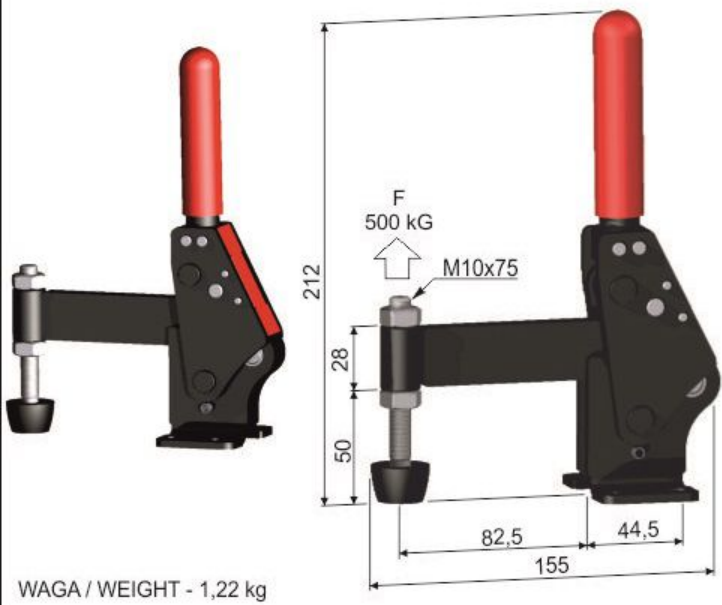

DOCISK PIONOWY MOCNY KOMPLETNY Z OSŁONĄ

COMPLETE STRONG VERTICAL CLAMP WITH COVER

292C

SIŁA TRZYMANIA / HOLDING FORCE - F = 250 kg

WAGA / WEIGHT - 0,41 kg

DOCISK PIONOWY MOCNY KOMPLETNY Z OSŁONĄ

COMPLETE STRONG VERTICAL CLAMP WITH COVER

294C

SIŁA TRZYMANIA / HOLDING FORCE - F = 500 kg

WAGA / WEIGHT - 1,22 kg

DOCISK PIONOWY MOCNY KOMPLETNY Z OSŁONĄ

COMPLETE STRONG VERTICAL CLAMP WITH COVER

296C

SIŁA TRZYMANIA / HOLDING FORCE - F = 1000 kg

WAGA / WEIGHT - 2,5 kg