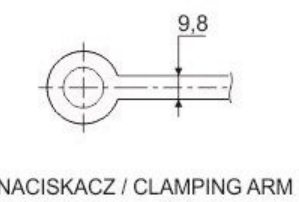

DOCISK PIONOWY MOCNY KOMPLETNY Z OSŁONĄ

COMPLETE STRONG VERTICAL CLAMP WITH COVER

292C

SIŁA TRZYMANIA / HOLDING FORCE - F = 250 kg

WAGA / WEIGHT - 0,41 kg

DOCISK PIONOWY MOCNY KOMPLETNY Z OSŁONĄ

COMPLETE STRONG VERTICAL CLAMP WITH COVER

294C

SIŁA TRZYMANIA / HOLDING FORCE - F = 500 kg

WAGA / WEIGHT - 1,22 kg

DOCISK PIONOWY MOCNY KOMPLETNY Z OSŁONĄ

COMPLETE STRONG VERTICAL CLAMP WITH COVER

296C

SIŁA TRZYMANIA / HOLDING FORCE - F = 1000 kg

WAGA / WEIGHT - 2,5 kg