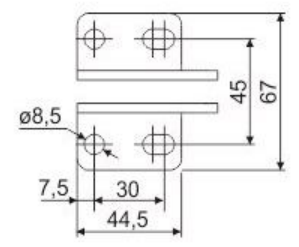

DOCISK PIONOWY MOCNY KOMPLETNY Z OSŁONĄ

COMPLETE STRONG VERTICAL CLAMP WITH COVER

292C

SIŁA TRZYMANIA / HOLDING FORCE - F = 250 kg

WAGA / WEIGHT - 0,41 kg

DOCISK PIONOWY MOCNY KOMPLETNY Z OSŁONĄ

COMPLETE STRONG VERTICAL CLAMP WITH COVER

294C

SIŁA TRZYMANIA / HOLDING FORCE - F = 500 kg

WAGA / WEIGHT - 1,22 kg

DOCISK PIONOWY MOCNY KOMPLETNY Z OSŁONĄ

COMPLETE STRONG VERTICAL CLAMP WITH COVER

296C

SIŁA TRZYMANIA / HOLDING FORCE - F = 1000 kg

WAGA / WEIGHT - 2,5 kg