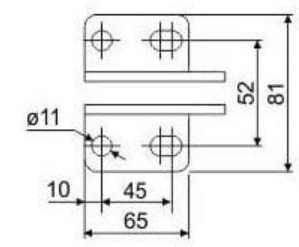

DOCISK PIONOWY MOCNY KOMPLETNY Z OSŁONĄ

COMPLETE STRONG VERTICAL CLAMP WITH COVER

292C

SIŁA TRZYMANIA / HOLDING FORCE - F = 250 kg

WAGA / WEIGHT - 0,41 kg

DOCISK PIONOWY MOCNY KOMPLETNY Z OSŁONĄ

COMPLETE STRONG VERTICAL CLAMP WITH COVER

294C

SIŁA TRZYMANIA / HOLDING FORCE - F = 500 kg

WAGA / WEIGHT - 1,22 kg

DOCISK PIONOWY MOCNY KOMPLETNY Z OSŁONĄ

COMPLETE STRONG VERTICAL CLAMP WITH COVER

296C

SIŁA TRZYMANIA / HOLDING FORCE - F = 1000 kg

WAGA / WEIGHT - 2,5 kg