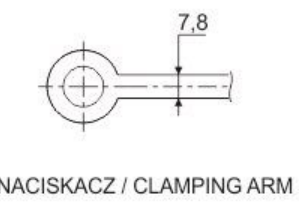

DOCISK PIONOWY MOCNY KOMPLETNY Z OSŁONĄ

COMPLETE STRONG VERTICAL CLAMP WITH COVER

292C

SIŁA TRZYMANIA / HOLDING FORCE - F = 250 kg

WAGA / WEIGHT - 0,41 kg

DOCISK PIONOWY MOCNY KOMPLETNY Z OSŁONĄ

COMPLETE STRONG VERTICAL CLAMP WITH COVER

294C

SIŁA TRZYMANIA / HOLDING FORCE - F = 500 kg

WAGA / WEIGHT - 1,22 kg

DOCISK PIONOWY MOCNY KOMPLETNY Z OSŁONĄ

COMPLETE STRONG VERTICAL CLAMP WITH COVER

296C

SIŁA TRZYMANIA / HOLDING FORCE - F = 1000 kg

WAGA / WEIGHT - 2,5 kg