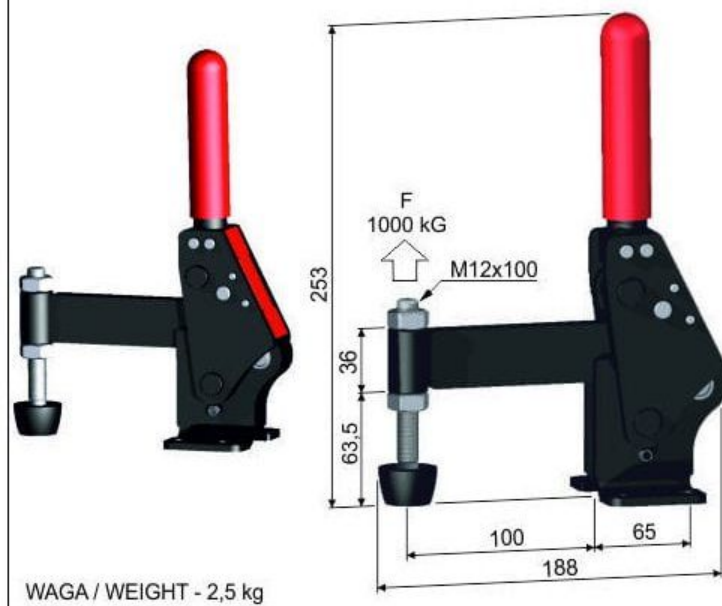

DOCISK PIONOWY MOCNY KOMPLETNY Z OSŁONĄ

COMPLETE STRONG VERTICAL CLAMP WITH COVER

292C

SIŁA TRZYMANIA / HOLDING FORCE - F = 250 kg

WAGA / WEIGHT - 0,41 kg

DOCISK PIONOWY MOCNY KOMPLETNY Z OSŁONĄ

COMPLETE STRONG VERTICAL CLAMP WITH COVER

294C

SIŁA TRZYMANIA / HOLDING FORCE - F = 500 kg

WAGA / WEIGHT - 1,22 kg

DOCISK PIONOWY MOCNY KOMPLETNY Z OSŁONĄ

COMPLETE STRONG VERTICAL CLAMP WITH COVER

296C

SIŁA TRZYMANIA / HOLDING FORCE - F = 1000 kg

WAGA / WEIGHT - 2,5 kg