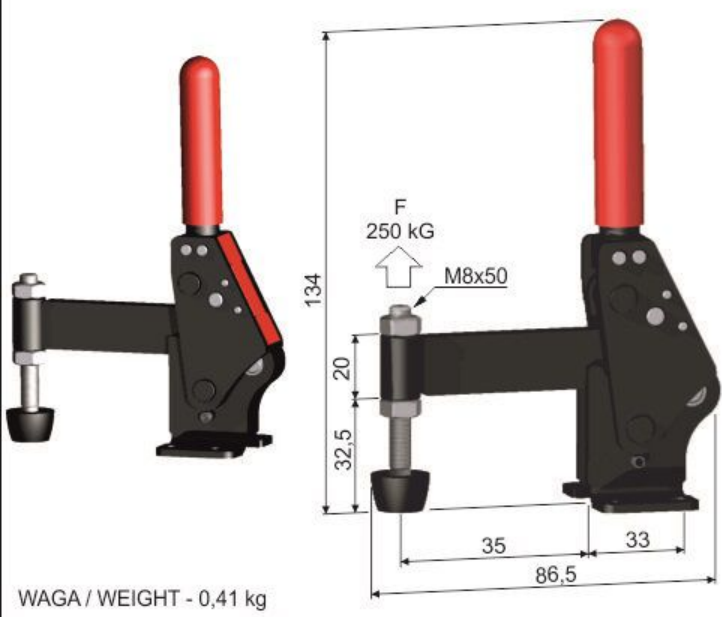

DOCISK PIONOWY MOCNY KOMPLETNY Z OSŁONĄ

COMPLETE STRONG VERTICAL CLAMP WITH COVER

292C

SIŁA TRZYMANIA / HOLDING FORCE - F = 250 kg

WAGA / WEIGHT - 0,41 kg

DOCISK PIONOWY MOCNY KOMPLETNY Z OSŁONĄ

COMPLETE STRONG VERTICAL CLAMP WITH COVER

294C

SIŁA TRZYMANIA / HOLDING FORCE - F = 500 kg

WAGA / WEIGHT - 1,22 kg

DOCISK PIONOWY MOCNY KOMPLETNY Z OSŁONĄ

COMPLETE STRONG VERTICAL CLAMP WITH COVER

296C

SIŁA TRZYMANIA / HOLDING FORCE - F = 1000 kg

WAGA / WEIGHT - 2,5 kg