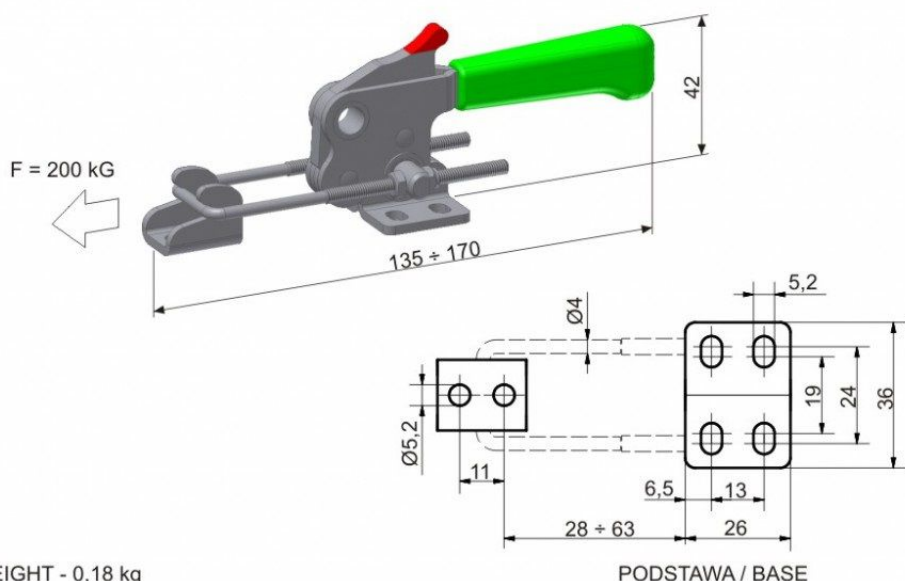

DOCISK ZACZEPOWY KABŁĄKOWY POZIOMY
Z DODATKOWYM ZABEZPIECZENIEM

HORIZONTAL CATCH CLAMP
WITH ADDITIONAL SAFETY DEVICE

721B

SIŁA TRZYMANIA / HOLDING FORCE - $F = 200 \text{ kg}$

WAGA / WEIGHT - $0,18 \text{ kg}$

PODSTAWA / BASE

DOCISK ZACZEPOWY KABŁĄKOWY POZIOMY
Z DODATKOWYM ZABEZPIECZENIEM

HORIZONTAL CATCH CLAMP
WITH ADDITIONAL SAFETY DEVICE

723B

SIŁA TRZYMANIA / HOLDING FORCE - $F = 400 \text{ kg}$

WAGA / WEIGHT - $0,38 \text{ kg}$

PODSTAWA / BASE

DOCISK ZACZEPOWY KABŁĄKOWY POZIOMY
Z DODATKOWYM ZABEZPIECZENIEM

HORIZONTAL CATCH CLAMP
WITH ADDITIONAL SAFETY DEVICE

725B

SIŁA TRZYMANIA / HOLDING FORCE - $F = 700 \text{ kg}$

WAGA / WEIGHT - $0,88 \text{ kg}$