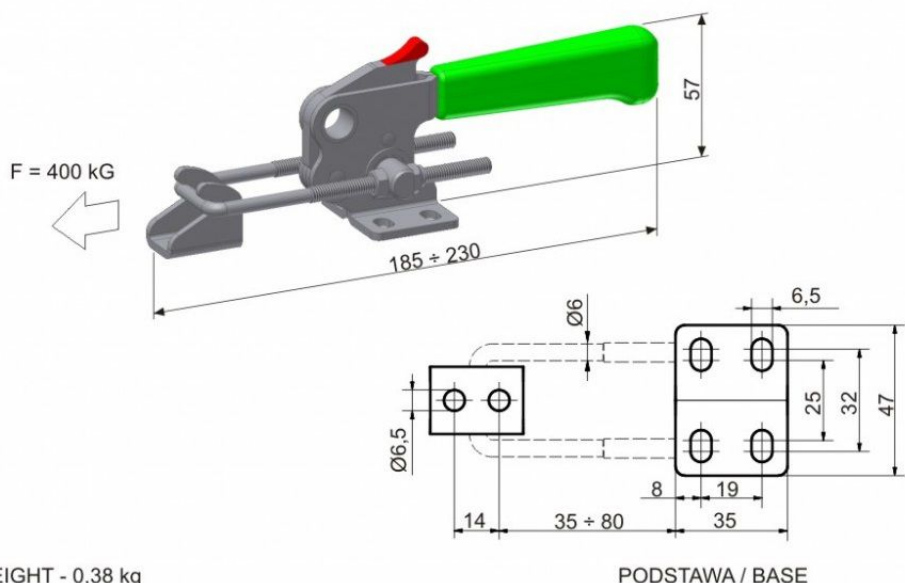

DOCISK ZACZEPOWY KABŁĄKOWY POZIOMY
Z DODATKOWYM ZABEZPIECZENIEM

HORIZONTAL CATCH CLAMP
WITH ADDITIONAL SAFETY DEVICE

721B

SIŁA TRZYMANIA / HOLDING FORCE - $F = 200 \text{ kg}$

WAGA / WEIGHT - $0,18 \text{ kg}$

PODSTAWA / BASE

DOCISK ZACZEPOWY KABŁĄKOWY POZIOMY
Z DODATKOWYM ZABEZPIECZENIEM

HORIZONTAL CATCH CLAMP
WITH ADDITIONAL SAFETY DEVICE

723B

SIŁA TRZYMANIA / HOLDING FORCE - $F = 400 \text{ kg}$

WAGA / WEIGHT - $0,38 \text{ kg}$

PODSTAWA / BASE

DOCISK ZACZEPOWY KABŁĄKOWY POZIOMY
Z DODATKOWYM ZABEZPIECZENIEM

HORIZONTAL CATCH CLAMP
WITH ADDITIONAL SAFETY DEVICE

725B

SIŁA TRZYMANIA / HOLDING FORCE - $F = 700 \text{ kg}$

WAGA / WEIGHT - $0,88 \text{ kg}$