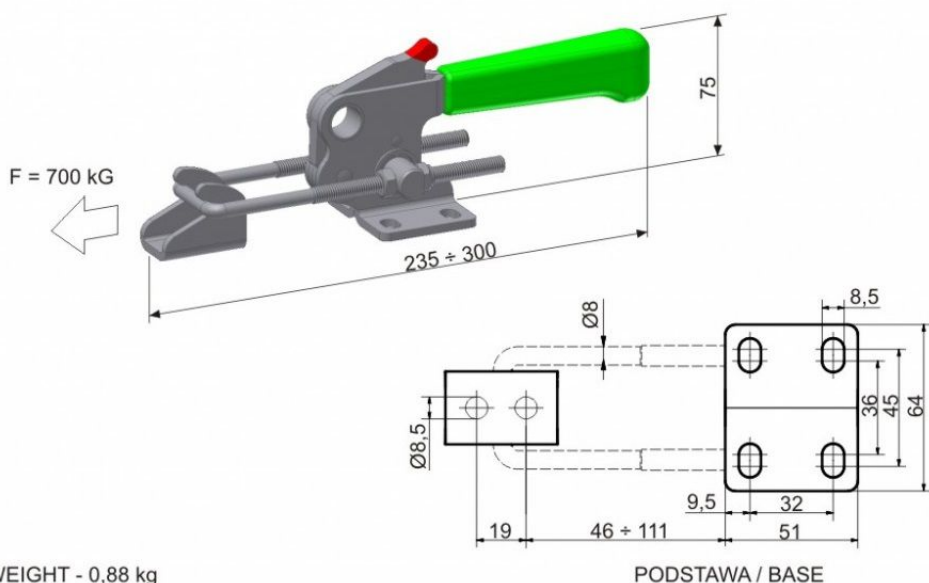

DOCISK ZACZEPOWY KABŁĄKOWY POZIOMY
Z DODATKOWYM ZABEZPIECZENIEM

HORIZONTAL CATCH CLAMP
WITH ADDITIONAL SAFETY DEVICE

721B

SIŁA TRZYMANIA / HOLDING FORCE - $F = 200 \text{ kg}$

WAGA / WEIGHT - $0,18 \text{ kg}$

PODSTAWA / BASE

DOCISK ZACZEPOWY KABŁĄKOWY POZIOMY
Z DODATKOWYM ZABEZPIECZENIEM

HORIZONTAL CATCH CLAMP
WITH ADDITIONAL SAFETY DEVICE

723B

SIŁA TRZYMANIA / HOLDING FORCE - $F = 400 \text{ kg}$

WAGA / WEIGHT - $0,38 \text{ kg}$

PODSTAWA / BASE

DOCISK ZACZEPOWY KABŁĄKOWY POZIOMY
Z DODATKOWYM ZABEZPIECZENIEM

HORIZONTAL CATCH CLAMP
WITH ADDITIONAL SAFETY DEVICE

725B

SIŁA TRZYMANIA / HOLDING FORCE - $F = 700 \text{ kg}$

WAGA / WEIGHT - $0,88 \text{ kg}$